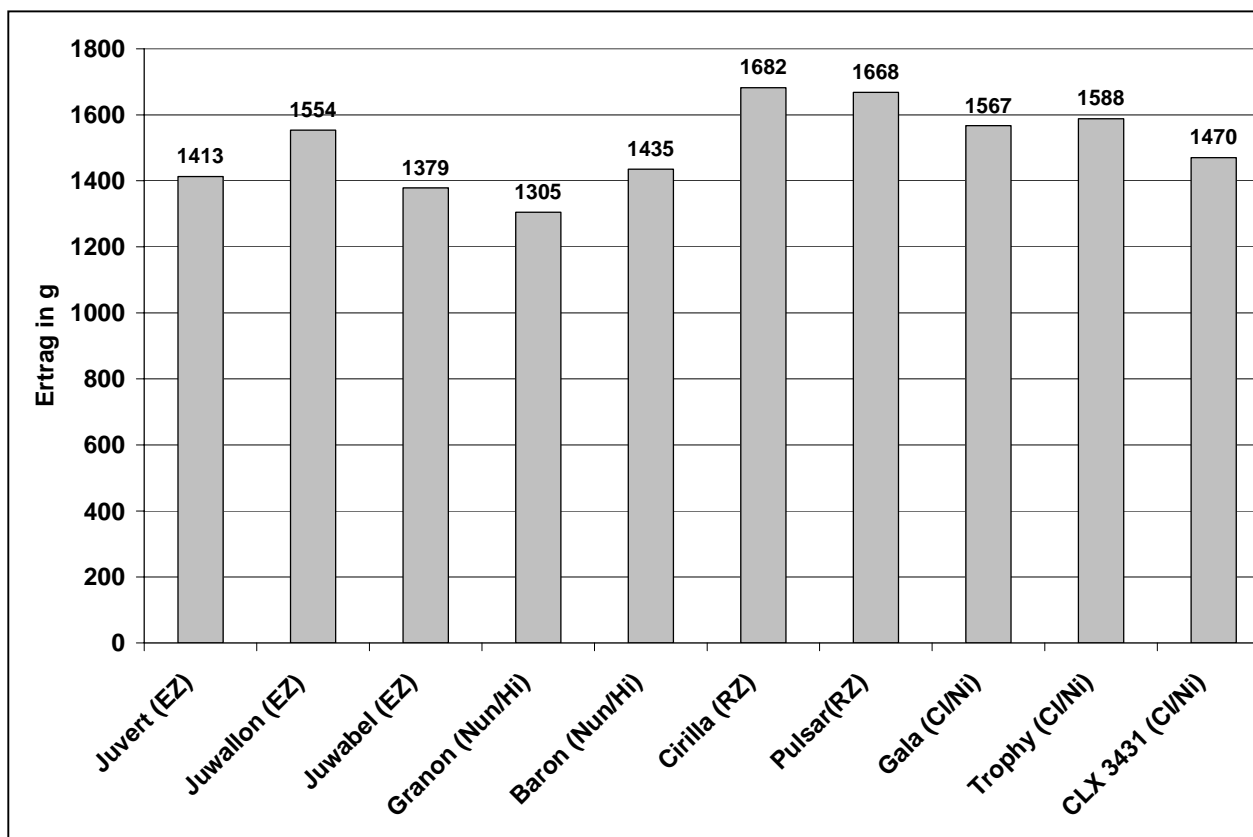

Tabelle 1: Kulturdaten

Aussaat	12.10.2004
Pflanzung	08.11.2004
Pflanzdichte	83 Töpfe/m², 7,5 Pflanzen/Topf
Ernte	14.02.2005
Düngung	74 kg N/ha (Nmin 0-30 cm: 32 kg N/ha)
Parzellengröße	6,5 m²
Anzahl Wiederholungen	4

Abb. 1: Marktfähiger Ertrag verschiedenen Feldsalatsorten beim Anbau im kalten Folienhaus, Pflanzung am 8.11.2004 und Ernte am 14.02.2005

Tabelle 2: Sortenbeschreibung

Sorte	Herkunft	Sortenbeschreibung
Juvert	EZ	Blattgröße mittel-klein, rund, aufrechte Blattstellung
Juwallon	EZ	Blattgröße mittel, rund, aufrechte Blattstellung
Juwabel	EZ	Blattgröße groß, rund, aufrechte Blattstellung
Granon	Nun/Hi	Blattgröße mittel, rund, aufrechte Blattstellung
Baron	Nun/Hi	Blattgröße mittel, breitrund, aufrechte Blattstellung
Cirilla	RZ	Blattgröße groß, rund, Blattstellung halb-aufrecht
Pulsar	RZ	Blattgröße groß, rund, aufrechte Blattstellung
Gala	CI/Ni	Blattgröße mittel, oval, Blattstellung halb-aufrecht
Trophy	CI/Ni	Blattgröße groß, breitrund, Blattstellung halb-aufrecht
CLX 3431	CI/Ni	Blattgröße mittel, rund, aufrechte Blattstellung